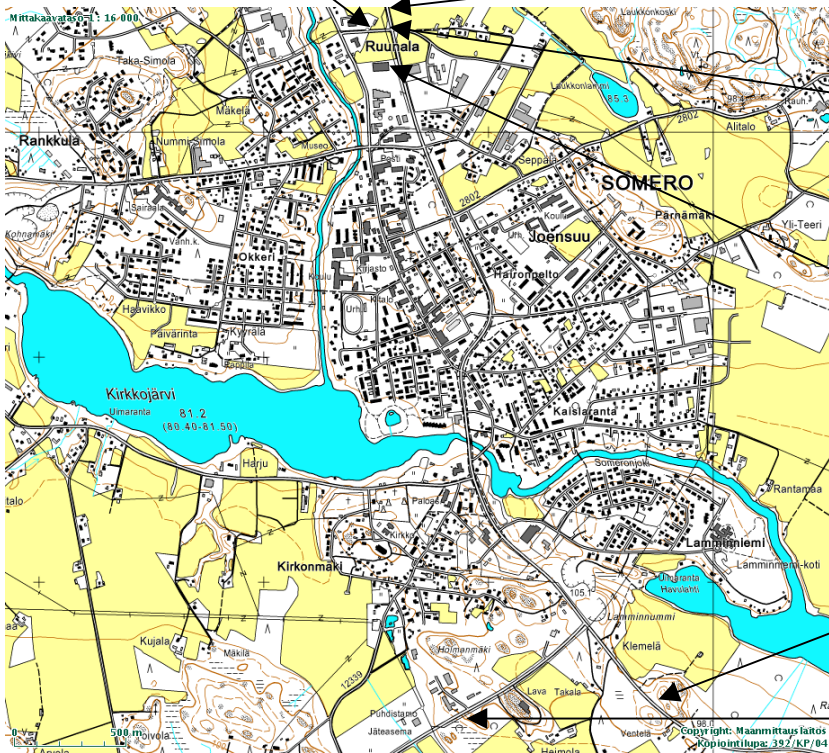

Traileriparkki maalissa.
Citymarketin parkkipaikka

Maali
Helkama Forste Oy
Kuivakorventie 1

Pori- Helsinki valtatie

St 1 automaatti

Forssaan

Kääntymismerkit tässä risteyksessä

Ilmoittautuminen, katsastus, lähtö
Someron jäähalli